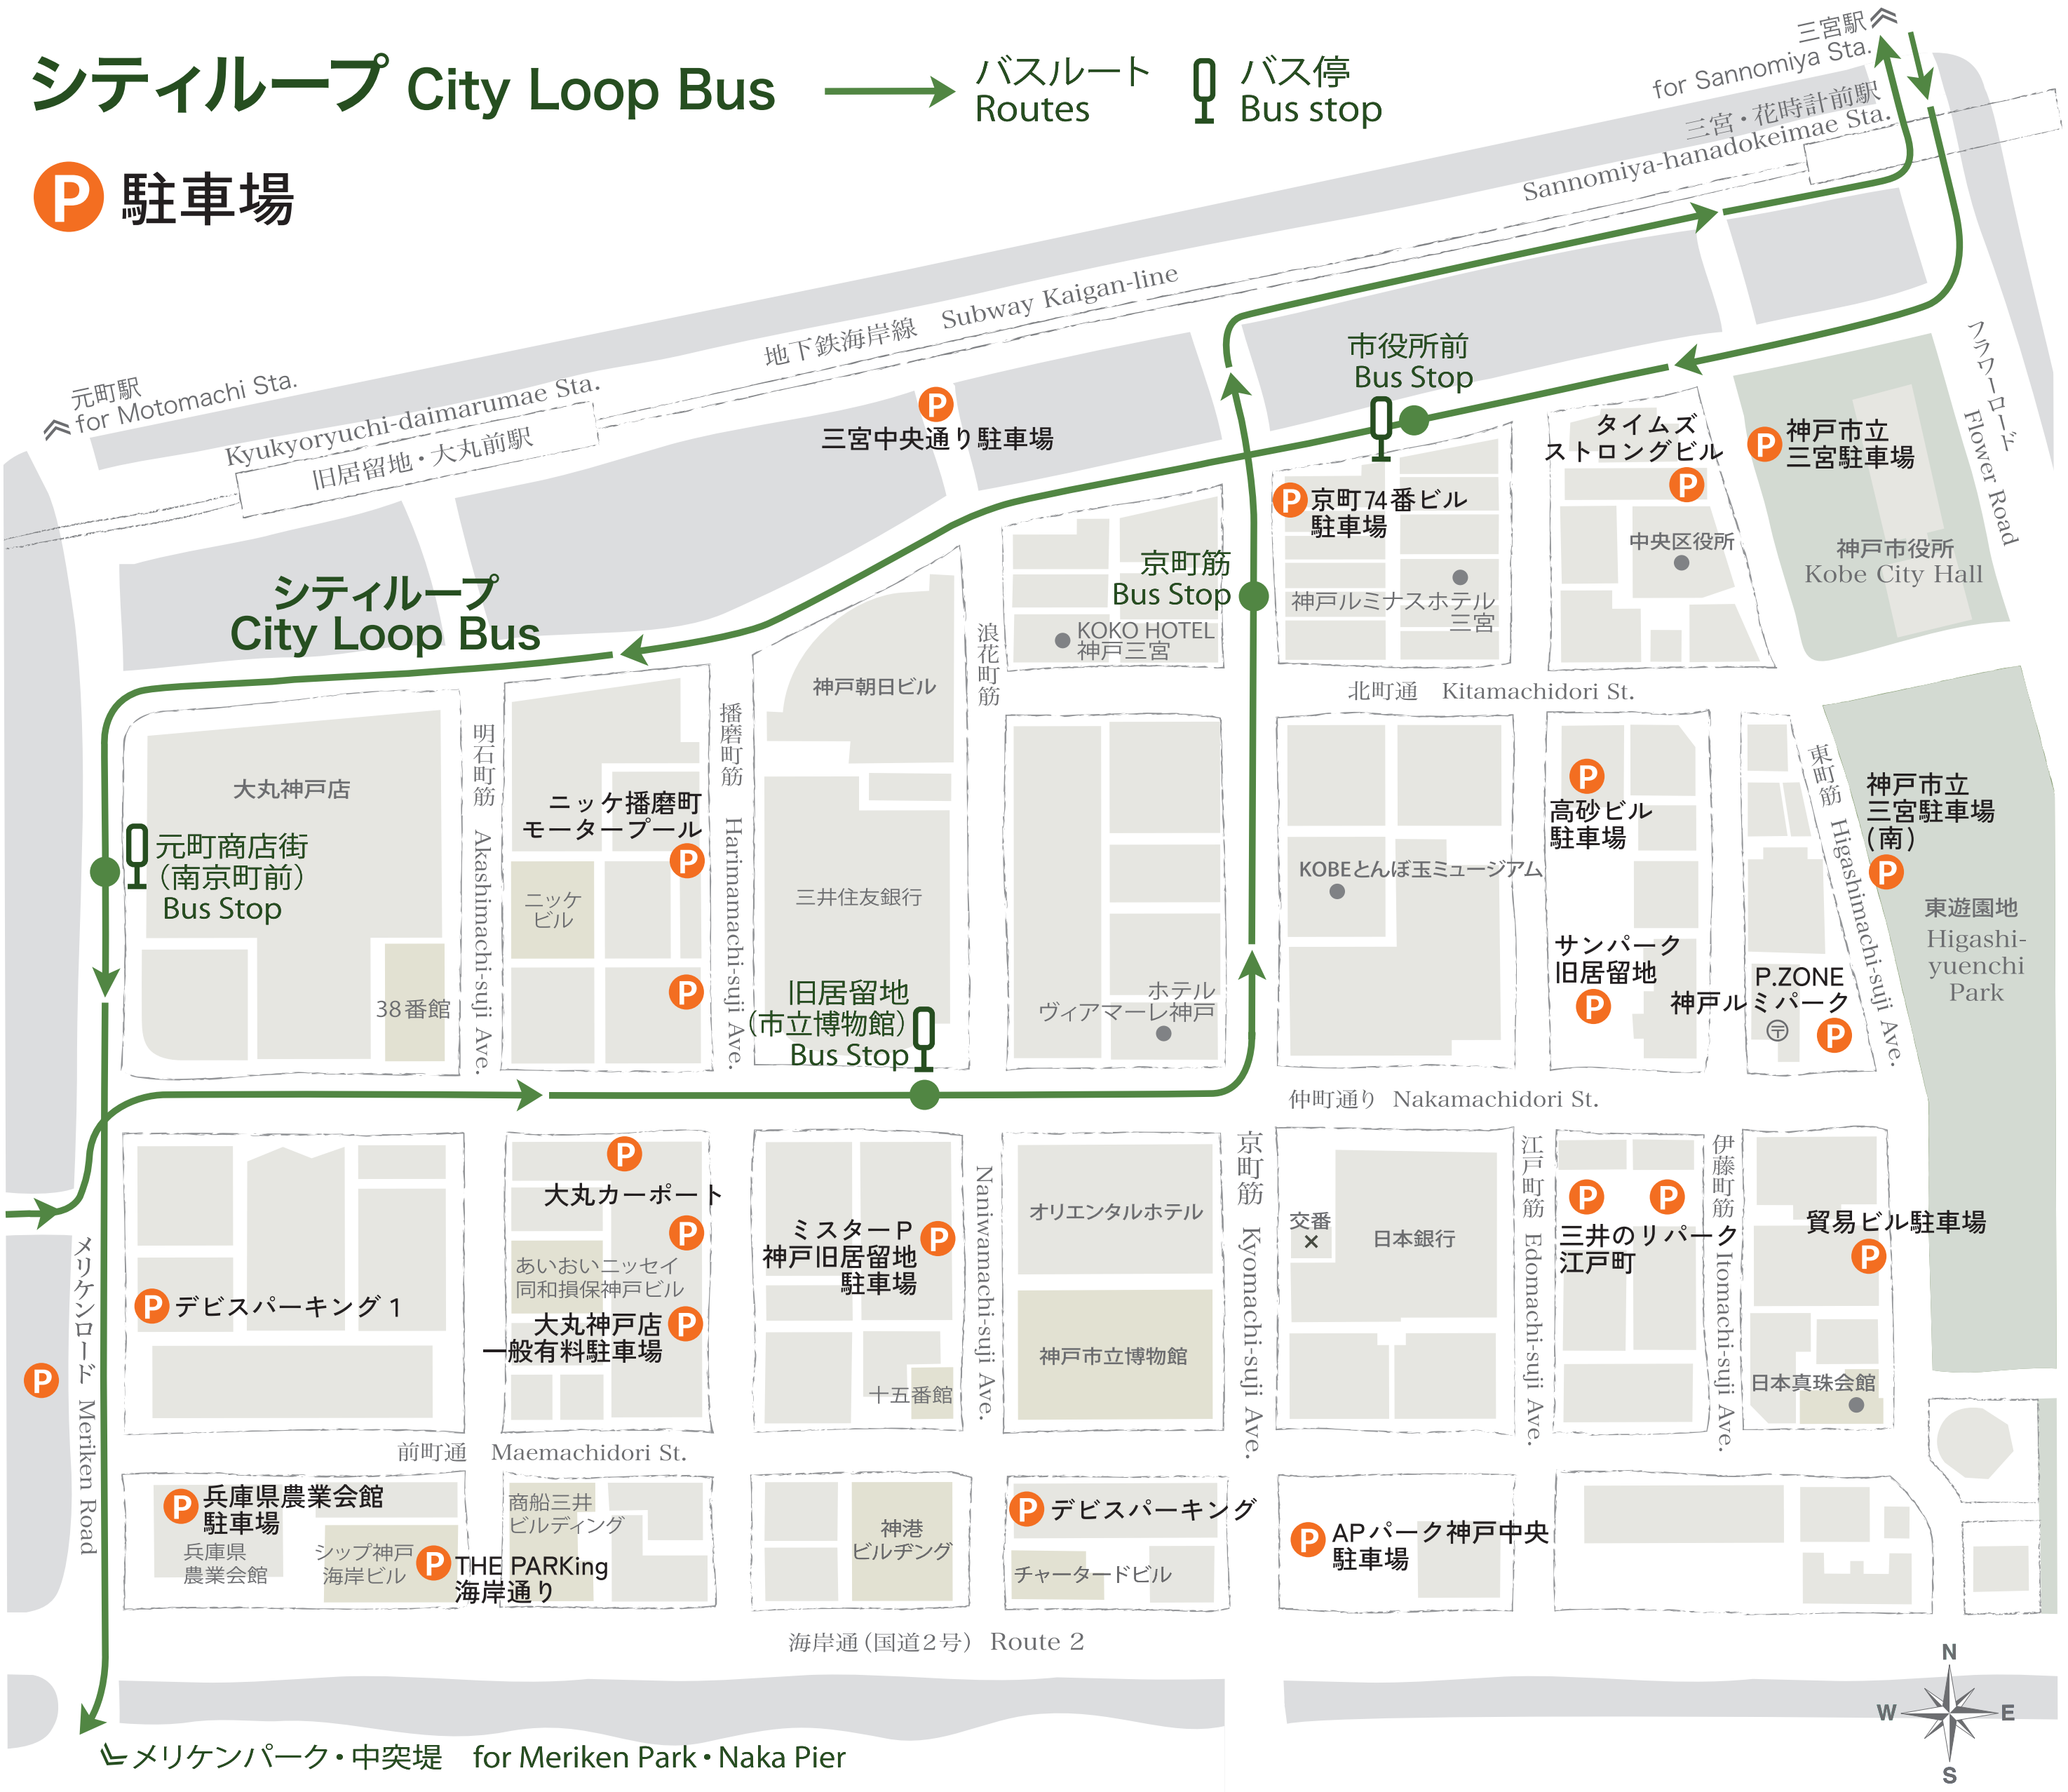

シティループ City Loop Bus

バスルート
Routes

バス停
Bus stop

P 駐車場
Parking

メリケンパーク・中突堤 for Meriken Park・Naka Pier